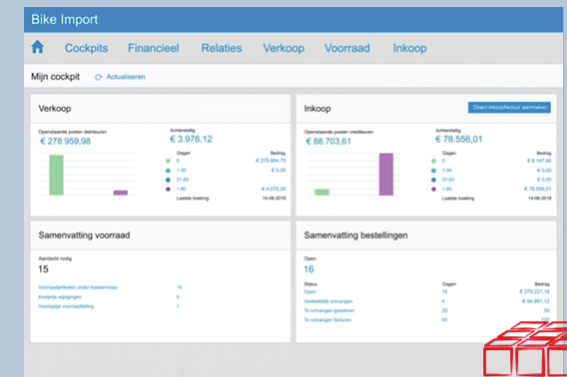

=exact

Kies voor de #1 ERP-software

Wat is ERP?

ERP staat voor Enterprise Resource Planning. Dit systeem verbindt en automatiseert bedrijfsprocessen binnen je organisatie. Of er nu één vestiging is of tientallen in verschillende landen. Het ERP-systeem zorgt dat alle betrokkenen toegang hebben tot dezelfde informatie over bijvoorbeeld voorraadniveaus, levertijden, bestellingen, projecten, financiën en personeel. Dit is mogelijk doordat alle informatie in een centrale database terecht komt. Die is vervolgens beschikbaar voor iedereen met rechten daartoe. Een goed gekozen en ingericht ERP-systeem zorgt voor hogere productiviteit binnen de organisatie en dat je sneller kunt inspelen op veranderingen in je branche.

Waarom kiezen voor de ERP-software van Exact?

- + Breng financiële, logistieke, project gerelateerde en administratieve bedrijfsprocessen onder in één geïntegreerd systeem
- + Iedereen werkt met dezelfde informatie, zo minimaliseer je de kans op fouten
- + Werk met één aanspreekpunt voor alle ERP-gerelateerde zaken

Wie is Exact?

Exact ondersteunt sinds 1984 de behoeften van ondernemers en MKB'ers. Van kleine bedrijven tot aan gevestigde middelgrote bedrijven met internationale activiteiten. Onze financiële software is het hart van elke onderneming. Op het juiste moment over de juiste cijfers beschikken om de juiste keuzes te maken, is de basis voor iedere professional.

Meer weten over Exact voor ERP?

Ga naar www.exact.nl/erp