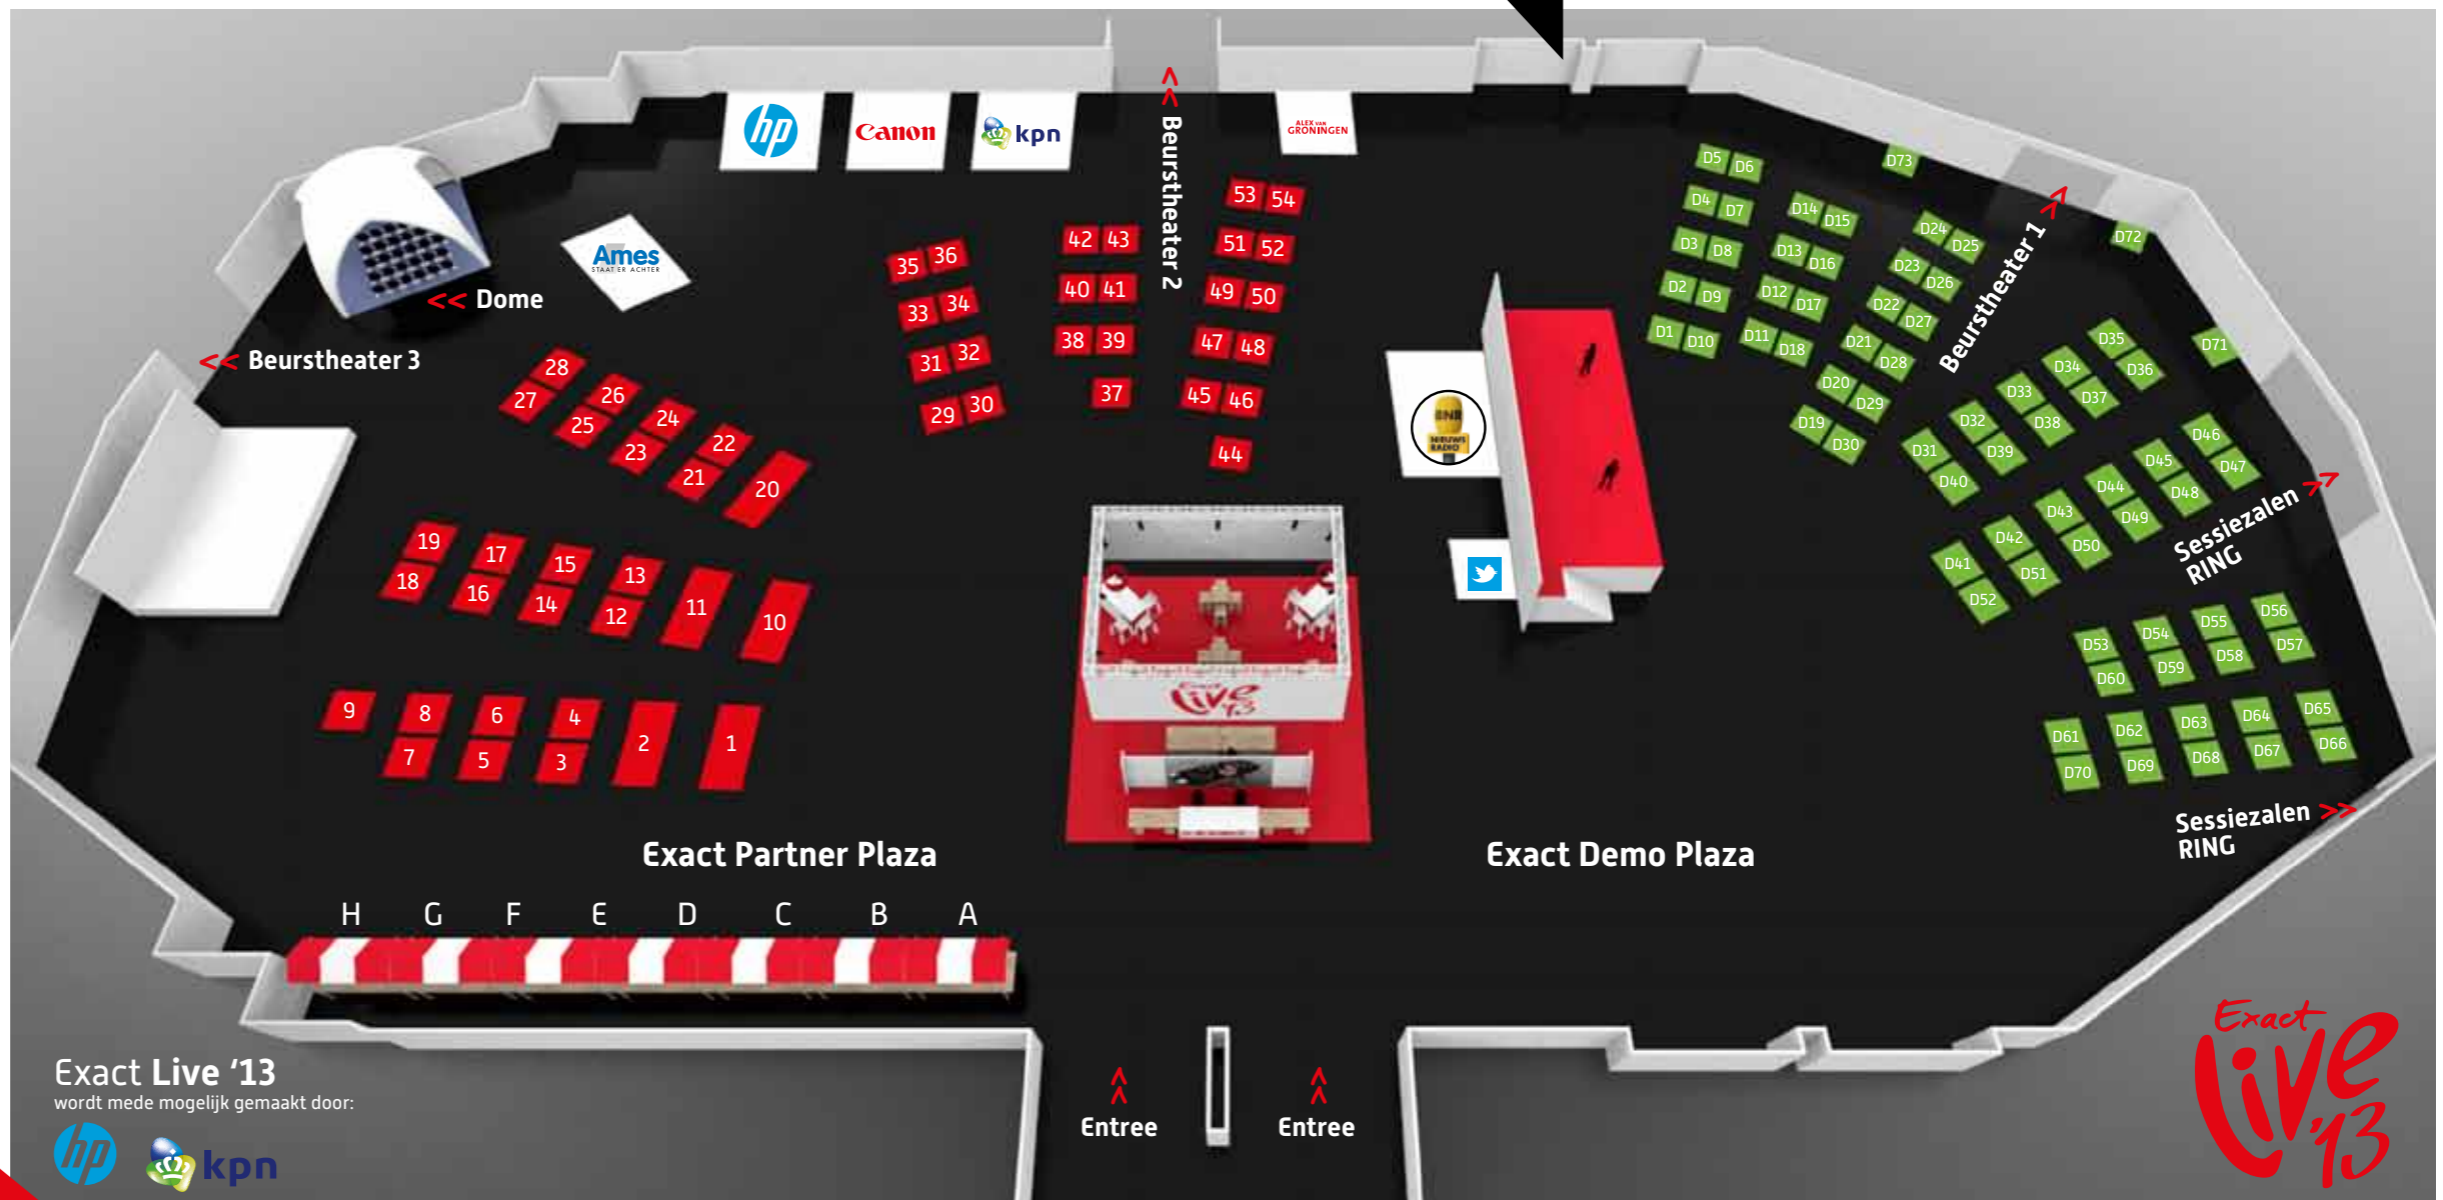

Overig
Rapportage, maak van data informatie
Exact Trainingen
Exact Support: van brons tot platinum
App Center Partner worden?

3e verdieping

Toegang tot:
Plenair RING 2
Dock 1-2
Dock 3-4
Dock 5-6

2e verdieping

Toegang tot:
Plenair RING 1
Zaal Ring Noord
Zaal Ring Zuid
Zaal Ring Oost
Conference room

1e verdieping

Toegang tot:
Port 1
Port 2
Floyd Restaurant

Begane grond

Toegang tot:
Exact Live Plaza

Exact Live '13
wordt mede mogelijk gemaakt door: